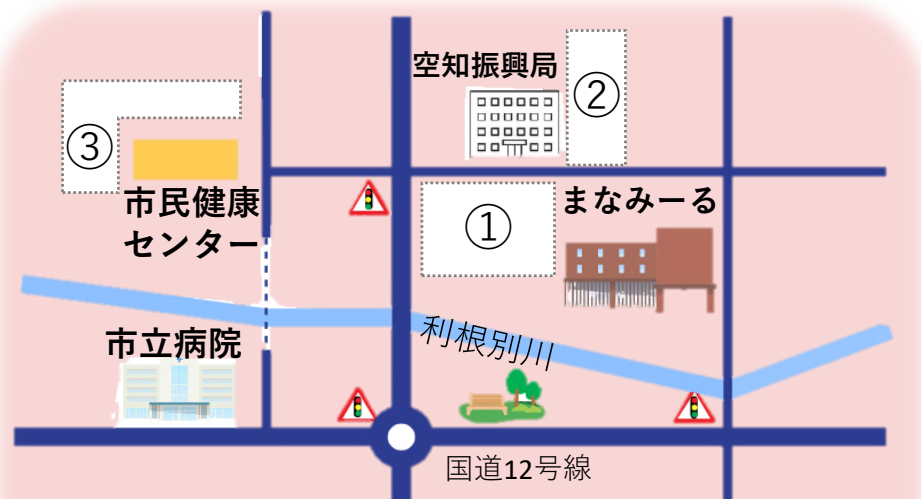

# 未来へつなごう 手話は命

宝水ワイナリー 夏

第64回全道ろうあ者大会実行委員会事務局 〒068-0031岩見沢市11条西3丁目1-9 岩見沢広域総合福祉センター内 FAX 0126-24-4977 Mail : iwarou9123@gmail.com

### 全道の参加状況

7月23日現在

計727名

たくさんのお申込みありがとうございました！  
「高齢者のつどい」を再募集します！締め切り8月4日（金曜日）  
お申込みは、大会実行委員会事務局に直接FAXをお願いします。  
（所属協会には各自でご連絡をいれてください）

| ブロック | 協会名 | 合計  | ブロック | 協会名  | 合計 |
|------|-----|-----|------|------|----|
| 道央   | 札幌  | 153 | 道東   | 北見   | 33 |
|      | 石狩  | 36  |      | 十勝   | —  |
|      | 江別  | 39  |      | 帯広   | 32 |
|      | 北広島 | 22  |      | 釧路   | 25 |
|      | 千歳  | 27  |      | 根室   | 2  |
| 道南   | 函館  | 14  | 道北   | 岩見沢  | 98 |
|      | 後志  | 20  |      | 美唄   | 22 |
|      | 小樽  | 16  |      | 中空知  | 13 |
|      | 室蘭  | 32  |      | 旭川   | 44 |
|      | 登別  | 4   |      | 上川北部 | 7  |
|      | 伊達  | 14  |      | 稚内   | —  |
|      | 北斗  | 1   | 一般   | 13   |    |
|      | 苫小牧 | 22  | 連盟   | 38   |    |

### 無料駐車場のご案内

- 駐車場は3か所です
- ①まなみーる（大型バス・一般車両）
  - ②空知総合振興局（一般車両）
  - ③市民健康センター（一般車両）

駐車場は一定数確保していますが、不足した場合は有料駐車場をご利用頂く場合もございますので予めご了承ください。当日は係員が誘導いたします。

# オープン！

大会期間中、市内ホテルの予約がとれずご不便をおかけしております。宿泊でお困りの方に朗報です！

7月13日に「岩見沢温泉 ほのか」入浴施設がオープンしました。朝10時～翌朝9時までの23時間営業です。簡易的な「休憩所」や「お休み処」があります。詳しくはホームページでご確認ください。

<https://yudokoro-honoka.jp/iwamizawa/>

国道12号線沿い  
「まなみーる」から車で10分弱