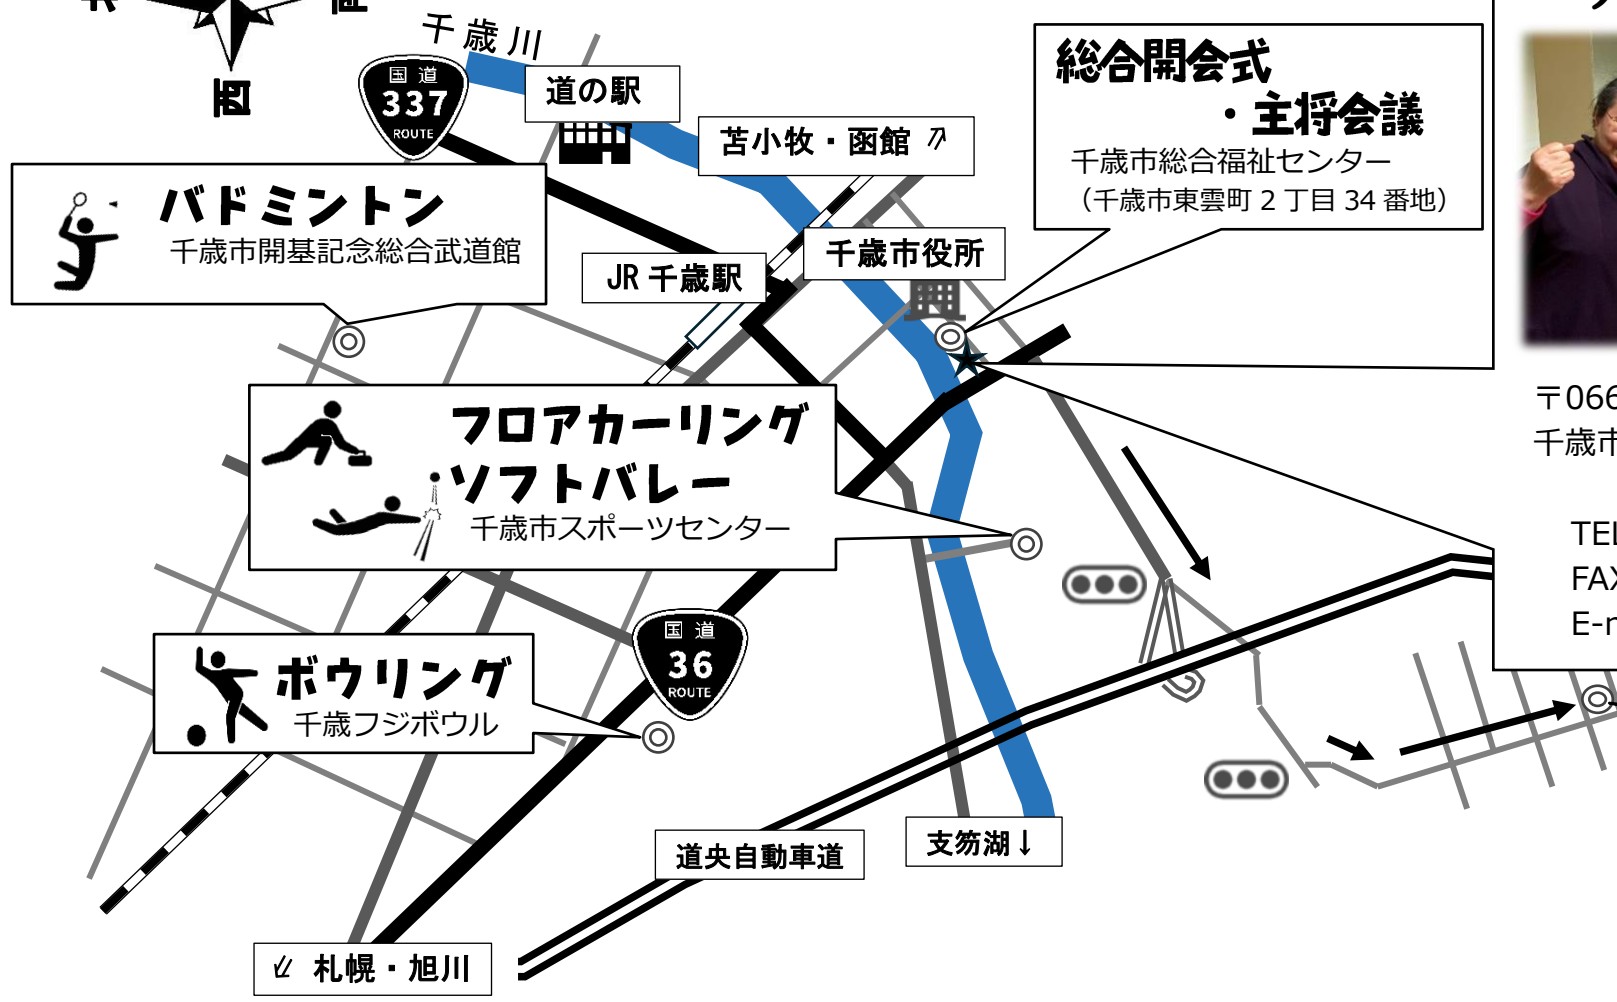

住所：支笏湖温泉番外地

ソフトクリーム・アイスクリーム

街中や郊外にはアイスクリームやソフトクリームのお店がたくさんあります！

「千歳 アイスクリーム」又は「千歳 ソフトクリーム」で検索！

和食処「ほうりん」

旬の食材を使ったメニューが豊富にあります。

※ 営業時間はホームページをご覧ください

住所：千歳市幸町 1-6

よろしく
おねがいします

競技会場 MAP

総合開会式
・主将会議
 千歳市総合福祉センター
 (千歳市東雲町2丁目34番地)

大会事務所(3/1開所)

第56回全道ろうあ者夏季体育大会
実行委員会事務局

お申込みをお待ちしております!

〒066-0042
 千歳市東雲町1丁目11番地
 千歳市社会福祉協議会内

TEL 080-9615-6149
 FAX 050-3094-8847
 E-mail chitose.deaf@gmail.com