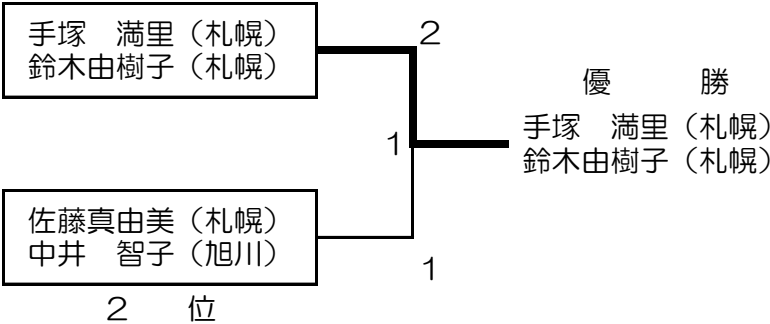

女子ダブルス【6月25日（日）】