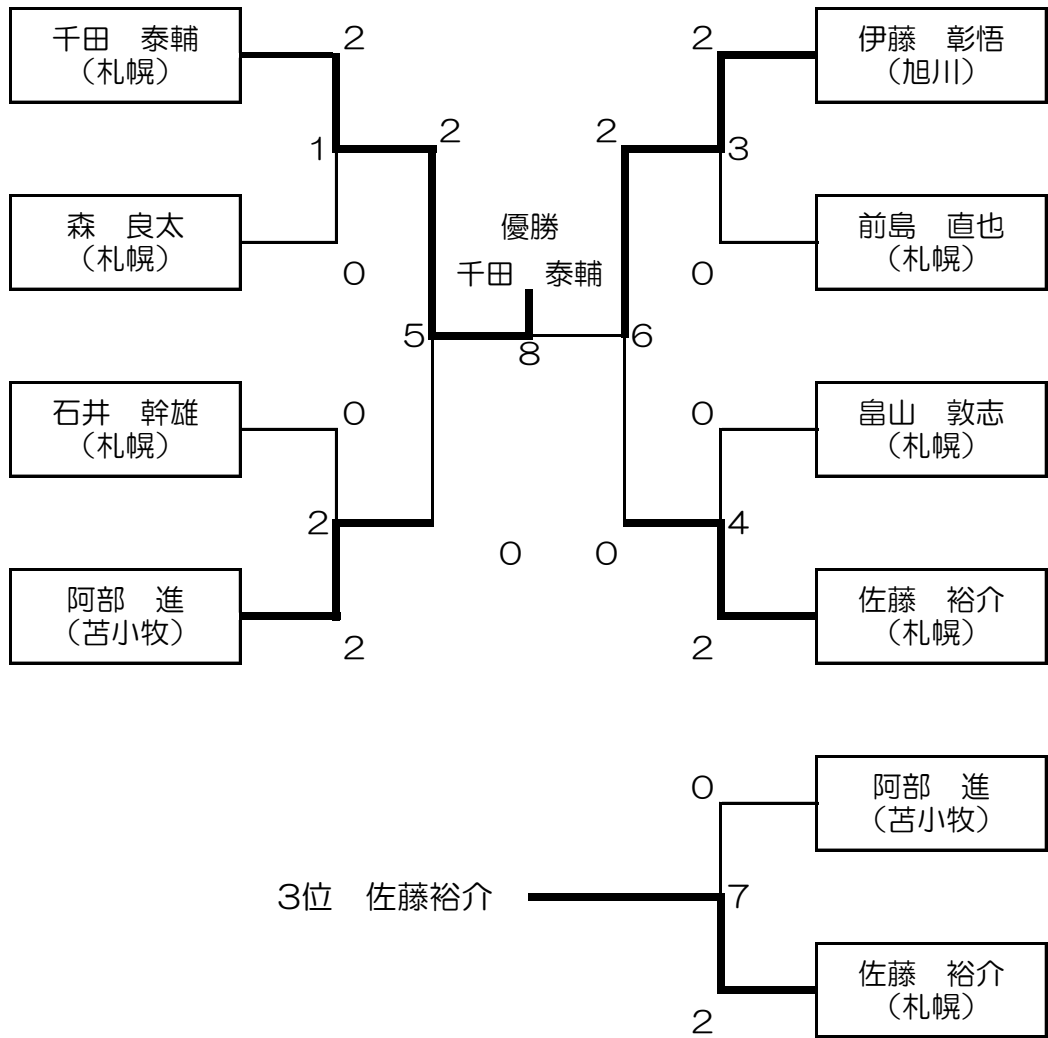

男子シングルス【6月24日（土）】

混合ダブルス【6月24日（土）】

	前島 直也 手塚 満里	阿部 進 鈴木由樹子	森 良太 佐藤真由美	畠山 敦志 中井 智子	勝敗	順位
前島 直也（札幌） 手塚 満里（札幌）		1-2	× 1-2	○ 2-0	1-2	3
阿部 進（苫小牧） 鈴木由樹子（札幌）	○ 2-1		○ 2-1	○ 2-0	3-0	1
森 良太（札幌） 佐藤真由美（札幌）	○ 2-1	× 1-2		○ 2-0	2-1	2
畠山 敦志（札幌） 中井 智子（旭川）	× 0-2	× 0-2	× 0-2		0-3	4

男子ダブルス（6月25日（日））

	石井 幹雄 千田 泰輔	丸山 修 伊藤 彰悟	森 良太 阿部 進	畠山 敦志 佐藤 裕介	勝敗	順位
石井 幹雄（札幌） 千田 泰輔（札幌）		× 0-2	× 0-2	× 1-2	0-3	4
丸山 修（札幌） 伊藤 彰悟（旭川）	○ 2-0		○ 2-1	○ 2-0	3-0	1
森 良太（札幌） 阿部 進（苫小牧）	○ 2-0	× 1-2		× 1-2	1-2	3
畠山 敦志（札幌） 佐藤 裕介（札幌）	○ 2-1	× 0-2	○ 2-1		2-1	2

女子ダブルス【6月25日（日）】

バドミントン競技 成績表

男子シングルス

優勝 千田 泰輔 (札幌)
2位 伊藤 彰悟 (旭川)
3位 佐藤 裕介 (札幌)

男子ダブルス

優勝 丸山修 (札幌) 伊藤彰悟 (旭川)
2位 畠山敦志 (札幌) 佐藤裕介 (札幌)
3位 森良太 (札幌) 阿部進 (苫小牧)

女子ダブルス

優勝 手塚 満里 (札幌) 鈴木由樹子 (札幌)
2位 佐藤真由美 (札幌) 中井 智子 (旭川)

混合ダブルス

優勝 阿部進 (苫小牧) 鈴木由樹子 (札幌)
2位 森良太 (札幌) 佐藤真由美 (札幌)
3位 前島 直也 (札幌) 手塚 満里 (札幌)