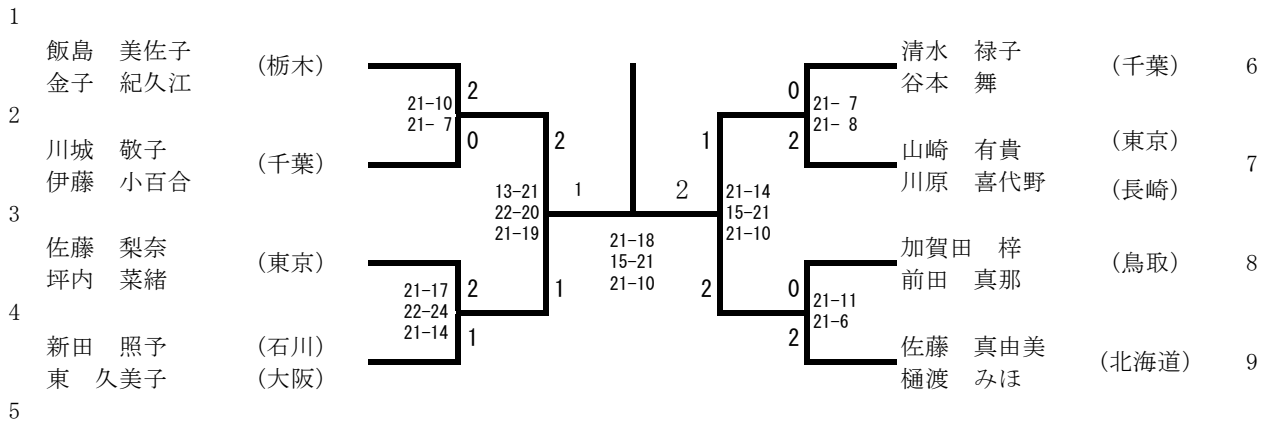

男子シングルス 1 部

三位決定戦

男子シングルス 2部

三位決定戦

男子ダブルス 1 部

三位決定戦

女子ダブルス

三位決定戦

氏名	都道府県	千田 泰輔 手塚 満里	伊藤 彰悟 新田 照予	佐藤 裕介 鄭 先華	勝敗	順位
千田 泰輔 手塚 満里	北海道 北海道		○ 21-12 21-11	○ 18-21 21-13 21-16	M 2-0 G 4-1 P 102-73	1
伊藤 彰悟 新田 照予	北海道 石川県	x 12-21 11-21		x 14-21 11-21	M 0-2 G 0-4 P 48-84	3
佐藤 裕介 鄭 先華	北海道 北海道	x 21-18 13-21 16-21	○ 21-14 21-11		M 1-1 G 3-2 P 92-85	2