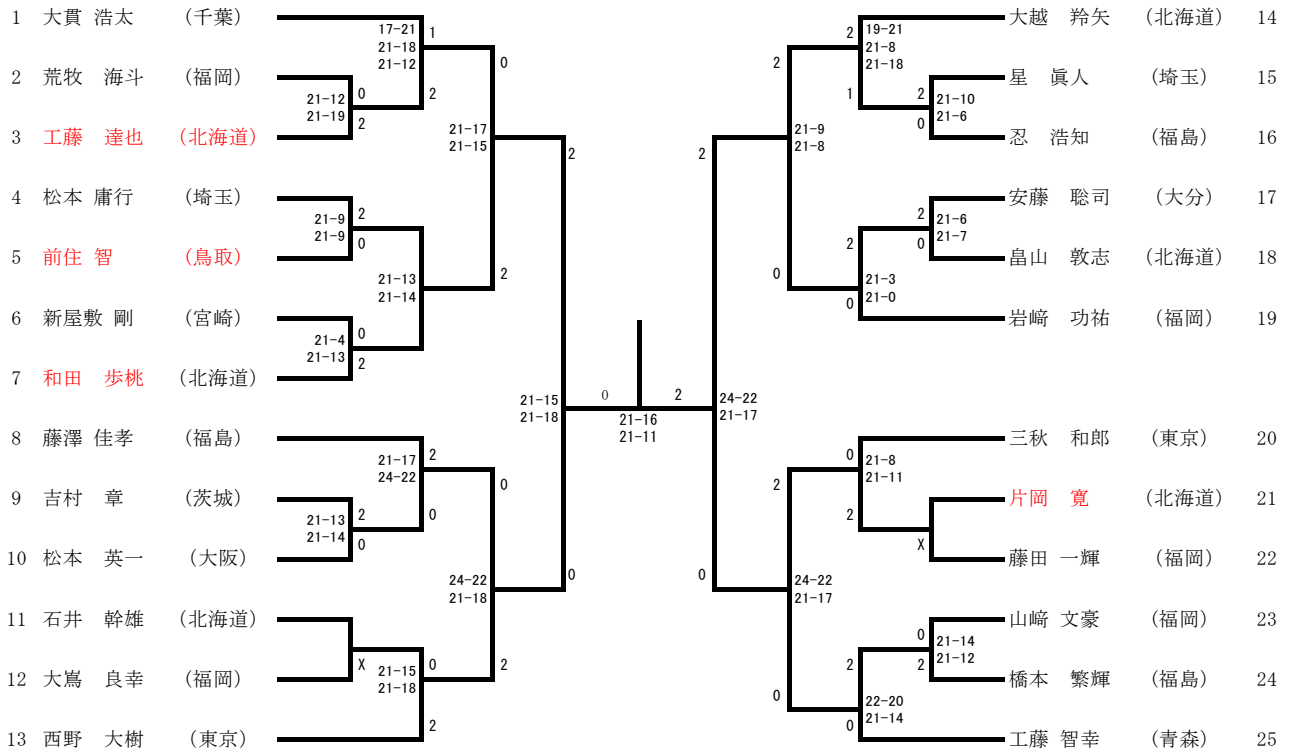

男子シングルス 1 部

三位決定戦

男子シングルス 2部

三位決定戦

男子ダブルス 1 部

三位決定戦

女子ダブルス

三位決定戦

氏名	都道府県	千田 泰輔 手塚 満里	伊藤 彰悟 新田 照予	佐藤 裕介 鄭 先華	勝敗	順位
千田 泰輔 手塚 満里	北海道 北海道		○ 21-12 21-11	○ 18-21 21-13 21-16	M 2-0 G 4-1 P 102-73	1
伊藤 彰悟 新田 照予	北海道 石川県	x 12-21 11-21		x 14-21 11-21	M 0-2 G 0-4 P 48-84	3
佐藤 裕介 鄭 先華	北海道 北海道	x 21-18 13-21 16-21	○ 21-14 21-11		M 1-1 G 3-2 P 92-85	2